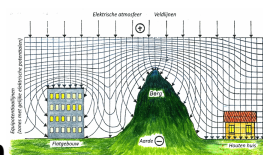

Werking op de natuurlijke elektronenstroom